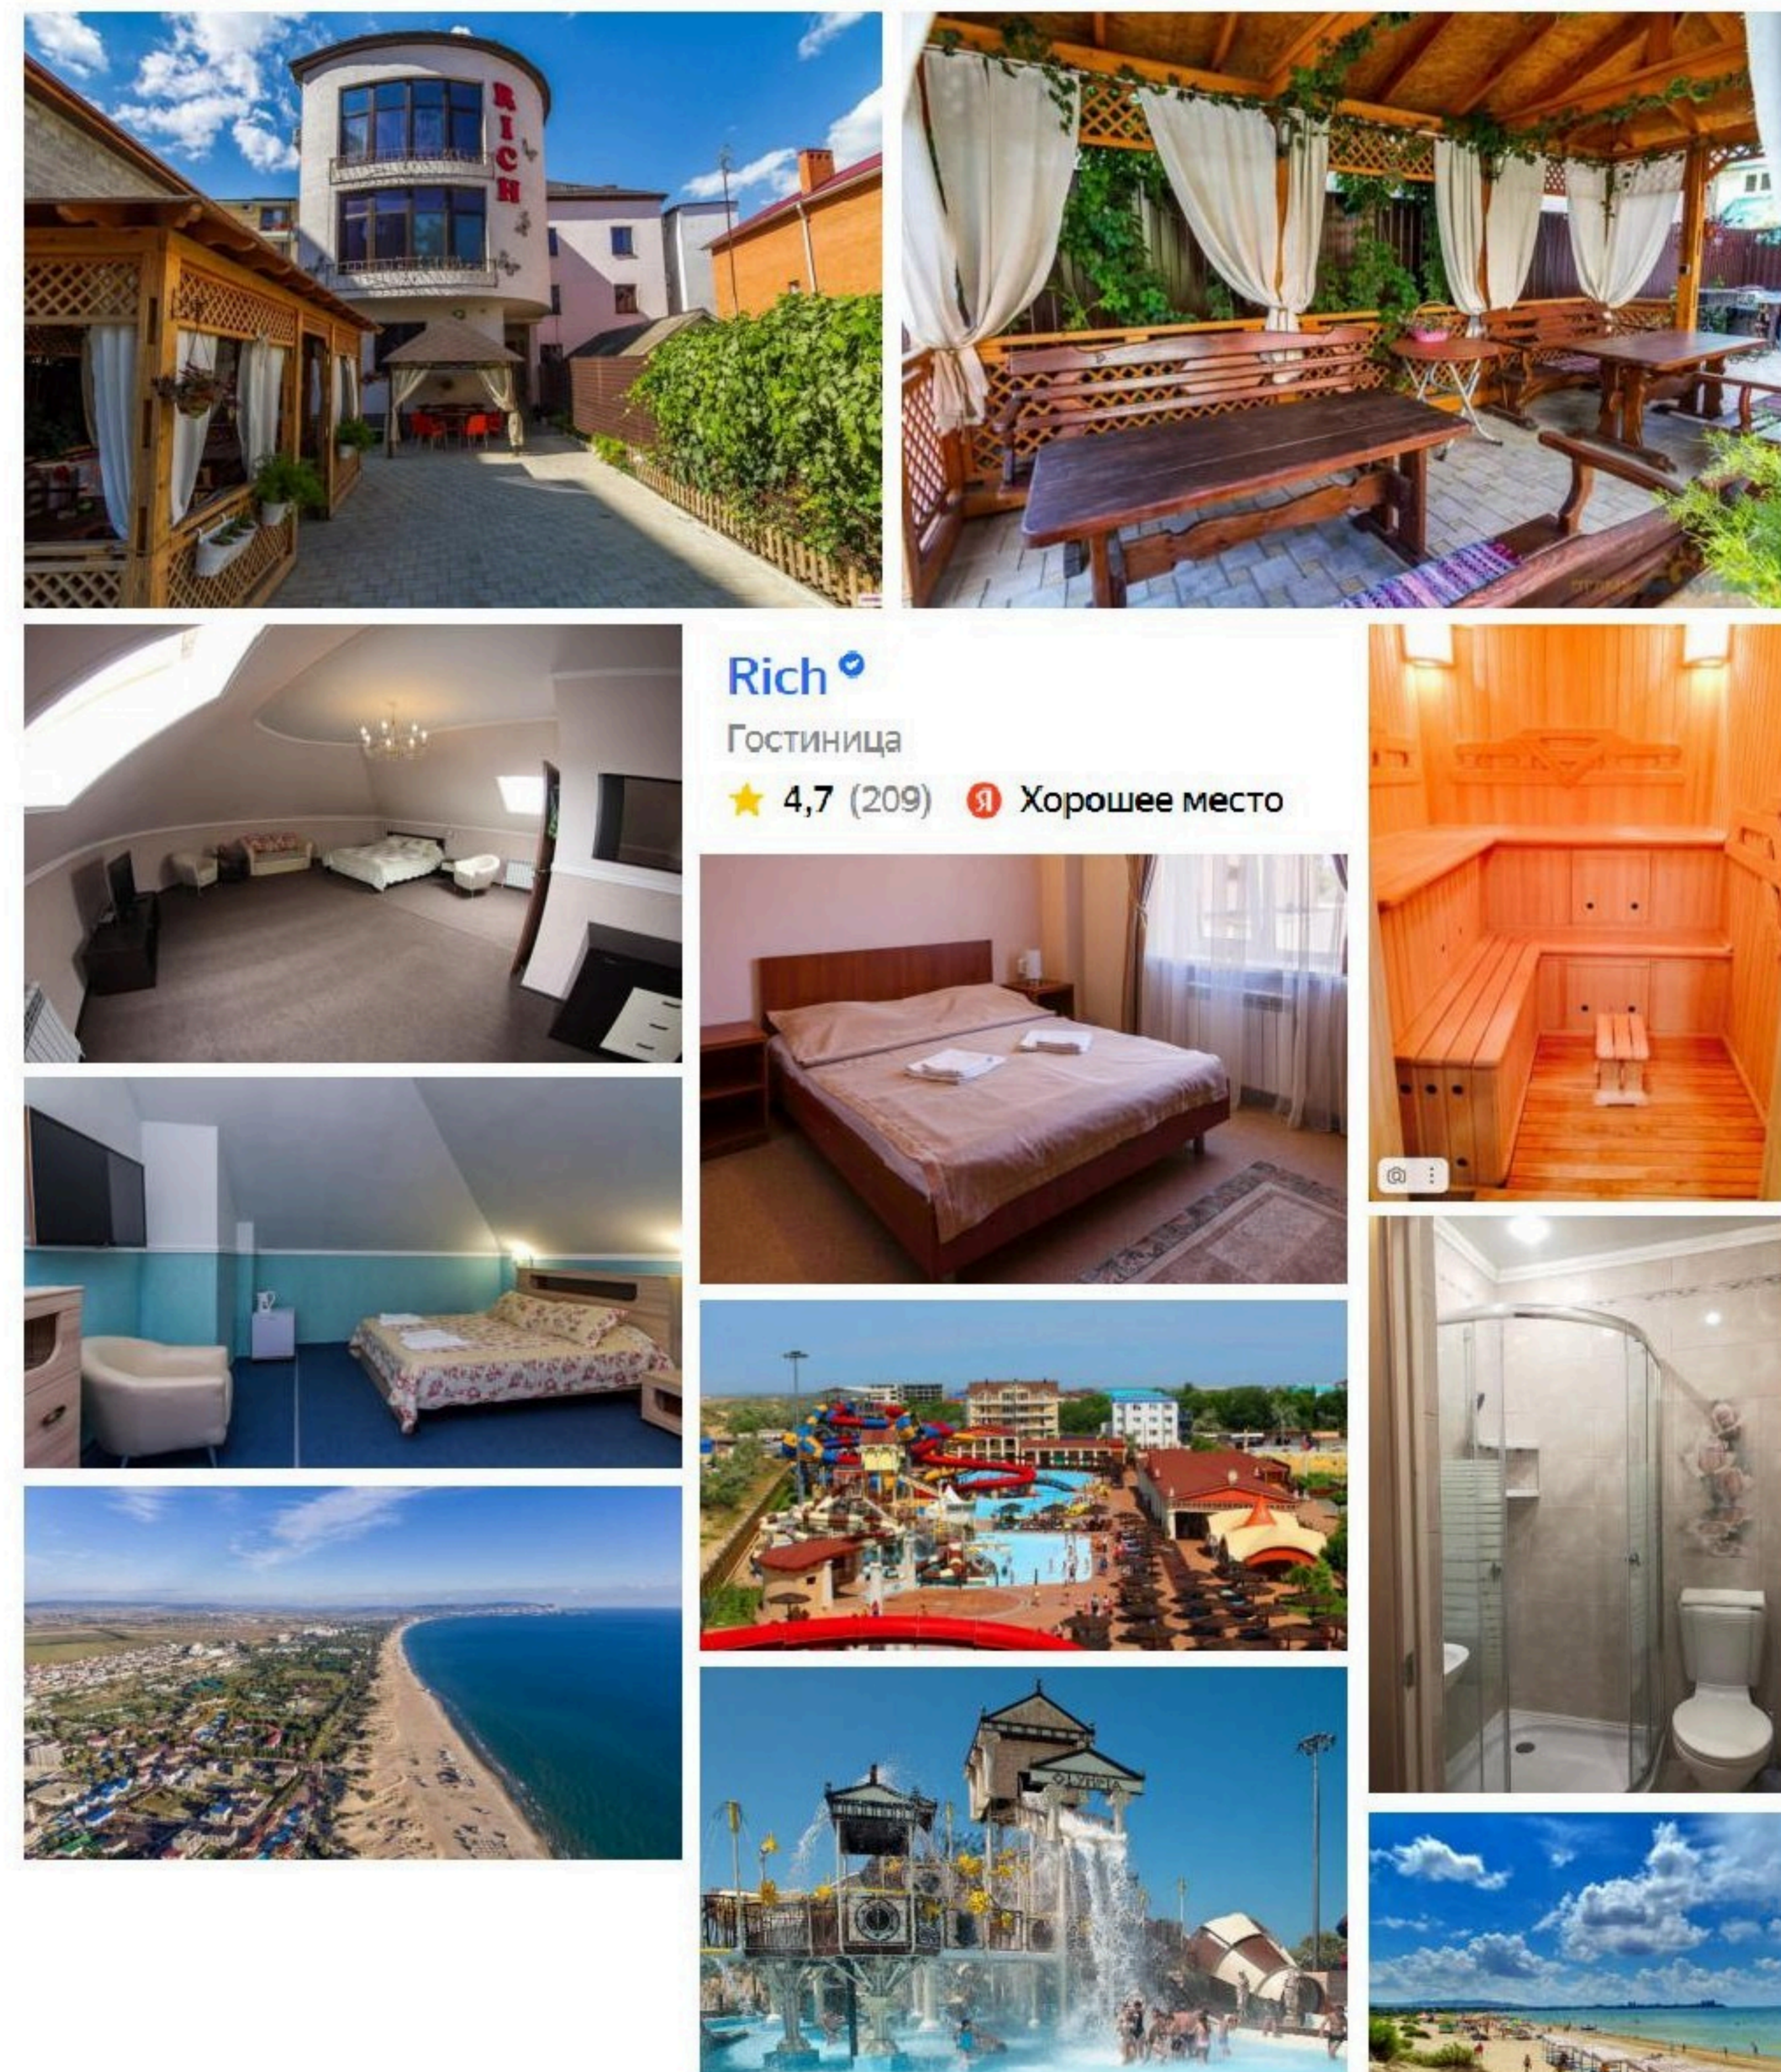

Бронирование со скидкой осуществляется на даты профсоюзных заездов, указанных в прејскуранте. Перенос дат, уменьшение срока пребывания не допускается. Заезд осуществляется при предъявлении документа, удостоверяющего личность, профсоюзной карты и ваучера на заселение. Время заселения: с 14:00. Время выезда: до 12:00.

Дополнительная скидка на детей 4-7 лет – 10%, 7-10 лет – 5%, не распространяется на двухместные номера. Дети до 3-х лет размещаются бесплатно, без предоставления мест, коммунальный сбор 300 рублей в сутки.

ОПИСАНИЕ ГОСТЕВОГО ДОМА «РИЧ»

Гостевой дом находится в тихом центре, в 15 минутах ходьбы до лучшего пляжа Анапы и Аквапарка. Удобное расположение гостевого дома "RICH" позволяет за 10-15 минут дойти до почты, центральных авиа и ж/д касс, кинотеатра и городского рынка. Рядом с гостевым домом находится круглосуточный магазин, сбербанк, аптека, различные кафе, остановка общественного транспорта и стоянка такси. За 10-15 минут на маршрутном такси можно добраться до морского вокзала и заказать морскую прогулку.

Адрес: г. Анапа, ул. Самбурова, 211

БРОНИРОВАНИЕ СО СКИДКОЙ ПО ПРОФСОЮЗНОМУ ДИСКОНТУ ПРОИЗВОДИТСЯ по телефону: +7 (922) 166-73-73 или по почте briz-tour@bk.ru

ФОТОГРАФИИ ГОСТЕВОГО ДОМА «РИЧ»

Rich
Гостиница
★ 4,7 (209) Хорошее место